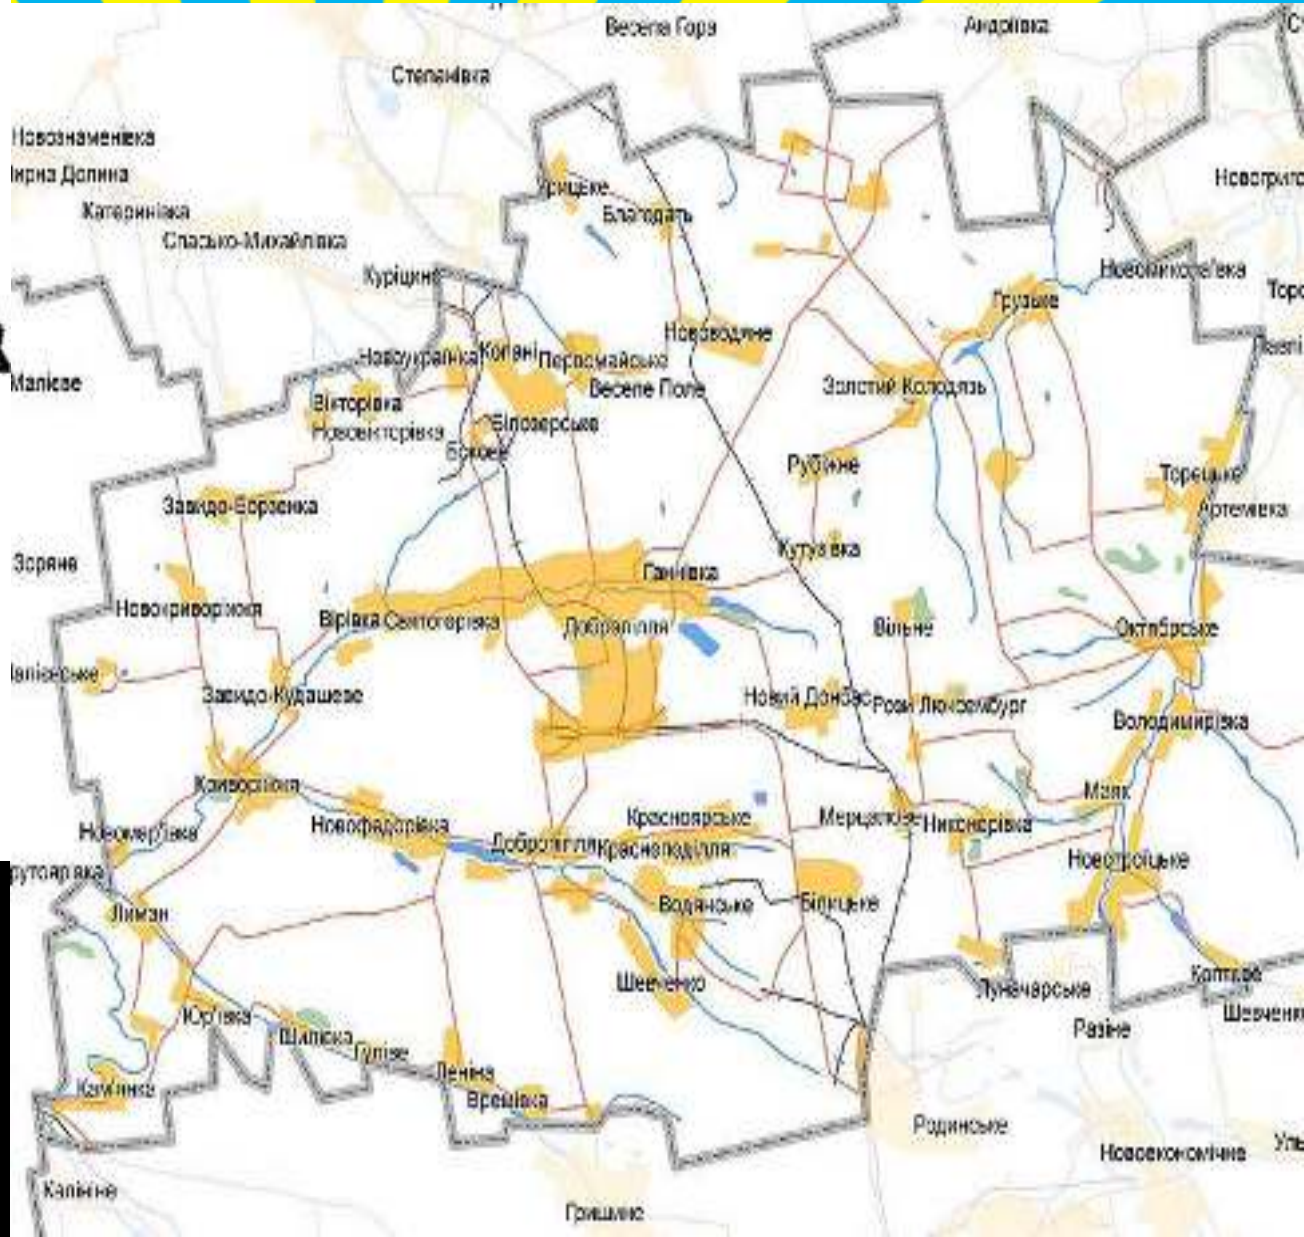

1. Розукрупнити території Мар'їнського району, приміської смуги Маріупольської міськради, Постишевського, Біловодського, Верхнє-Теплівського, Сватівського та Покровського районів, утворивши на території Донецької області сім (7) нових районів:

Добропільський район (центр – м.Добропілля) в складі Добропільської, Криворізької, Новоторецької, Октябрської та Шилівської сільрад Красноармійського району; Святогорівської селищної Ради, Ганнівської, Золотоколодязької та Нововодянської сільрад Олександрівського району.

...

Голова Президії Верховної Ради УРСР
Секретар Президії Верховної Ради УРСР

Д.Коротченко
А.Зленко

Мапа Добропільського району

Добропільський район на мапі Донецької області

Стела Добропільського району.

Серпень 1948 року – під час молотьби в колгоспі «10 років Жовтня».