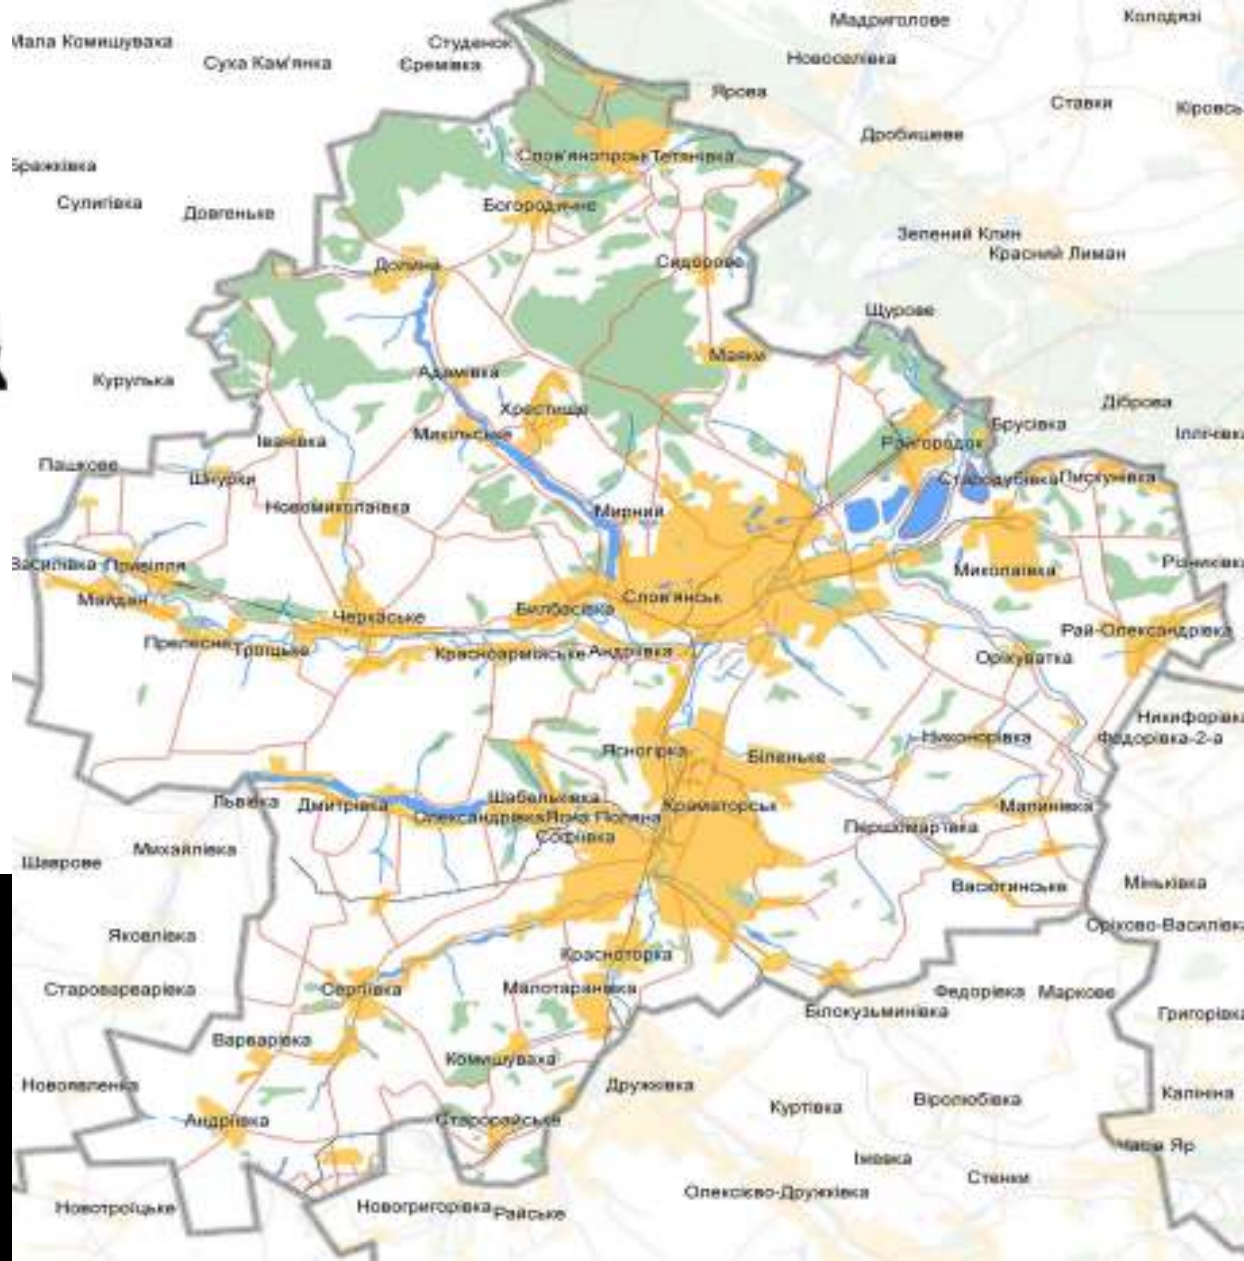

Мапа Слов'янського району

Слов'янський район на
мапі Донецької області