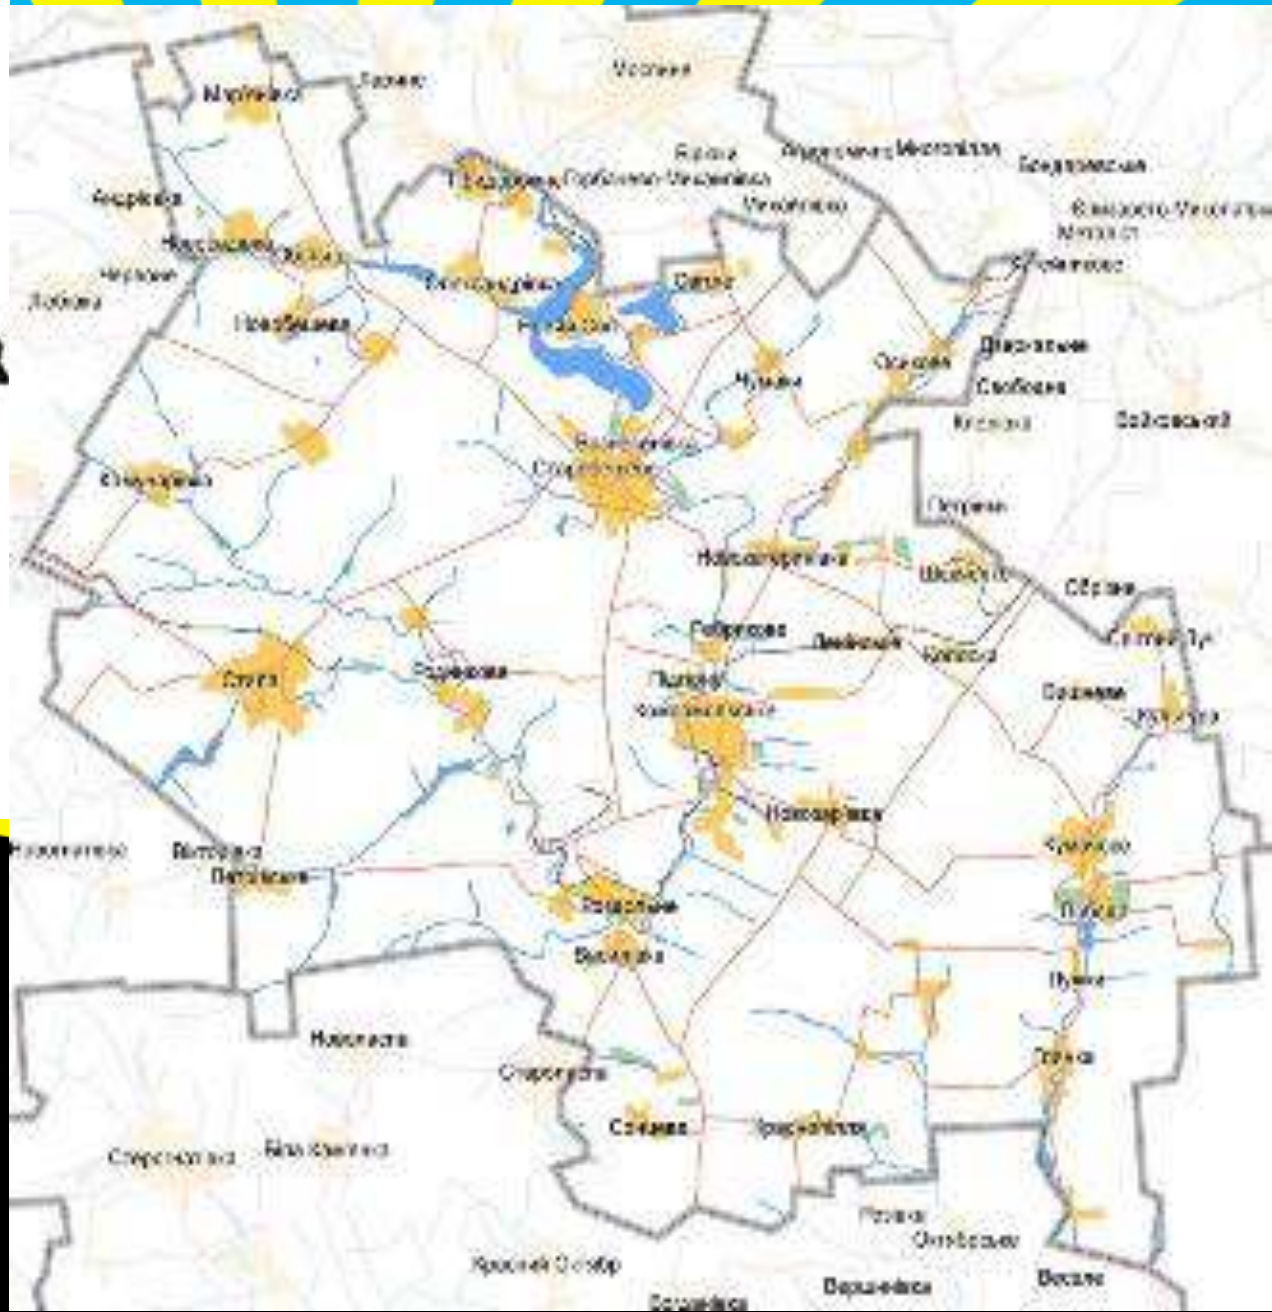

Старобешівський район на мапі Донецької області