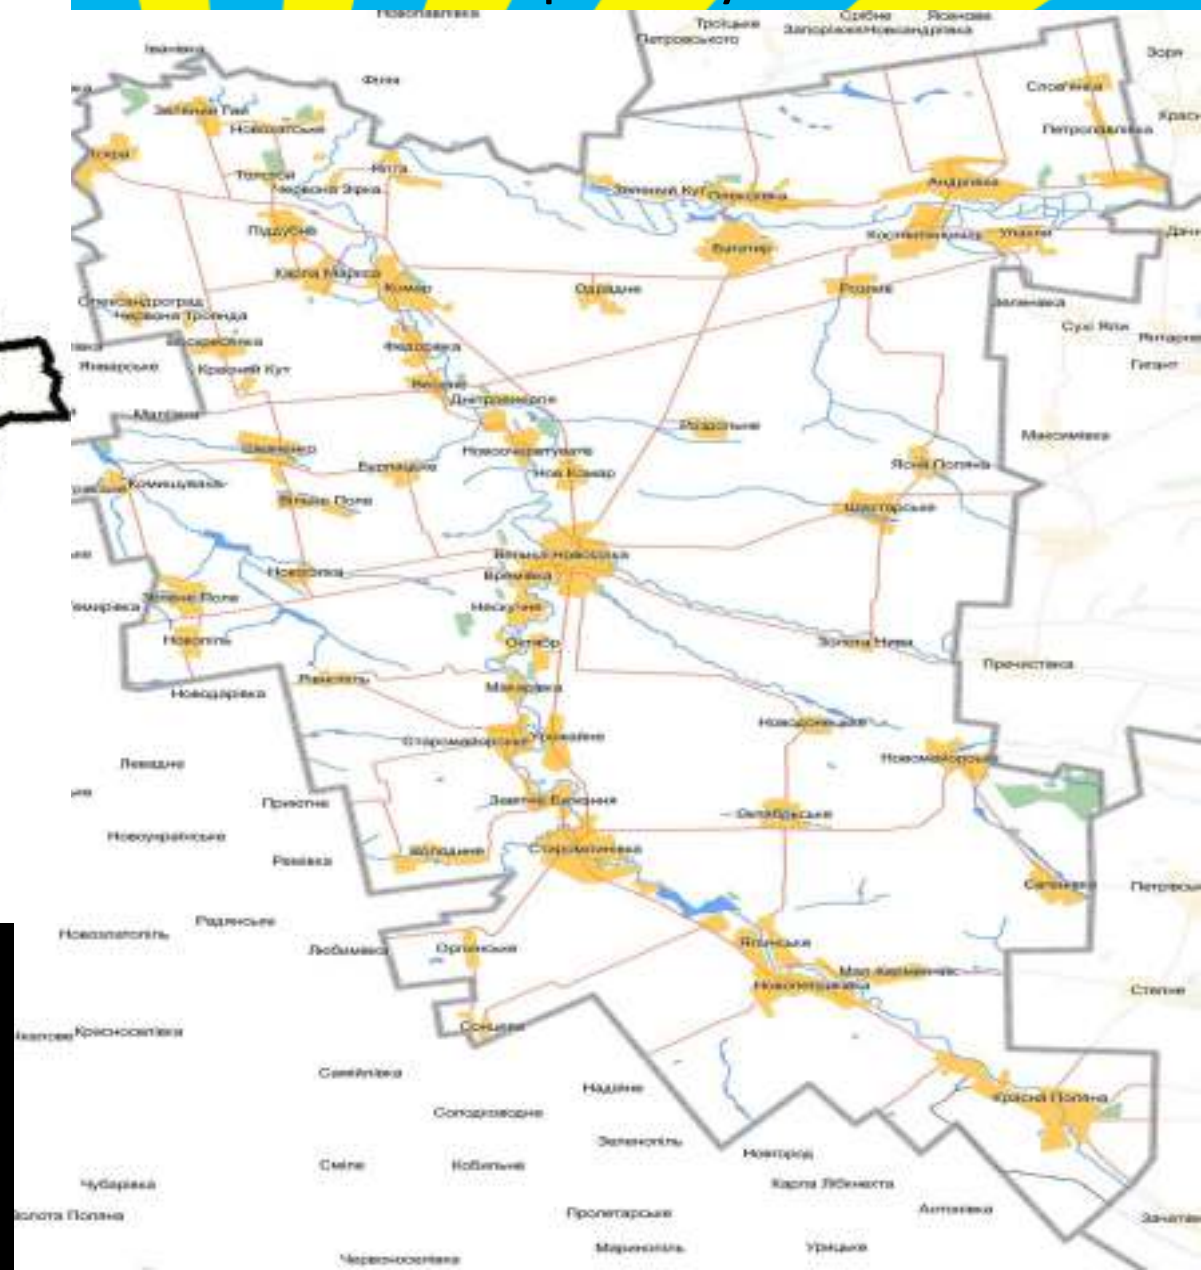

...

3. Великоновосілківський район /центр – с.Велика Новосілка/ в складі сільрад Великоновосілківського району та Новоукраїнської – Мар'їнського району, Андріївської, Красненської, Новотроїцької, Пустинської і Срібненської – Селидівського району.

... по Донецкой области

...

3. Великоновоселковский район (центр – с.Великая Новоселка) в составе сельсоветов Великоновоселковского района: Андреевского, Богатырского, Великоновоселковского, Дачненского, Евгеньевского, Зеленопольского, Искровского, Комарского, Константинопольского, Краснополянского, Новопетриковского, Октябрьского, Поддубненского, Старомайорского, Старомлиновского, Шахтерского и Шевченковского.

...

Голова Президії Верховної Ради УРСР
Секретар Президії Верховної Ради УРСР

Д.Коротченко
А.Зленко

Мапа Великоновосілківського району

Великоновосілківський район на мапі
Донецької області

Будівля Великоновосілівської автостанції. 2010 рік.