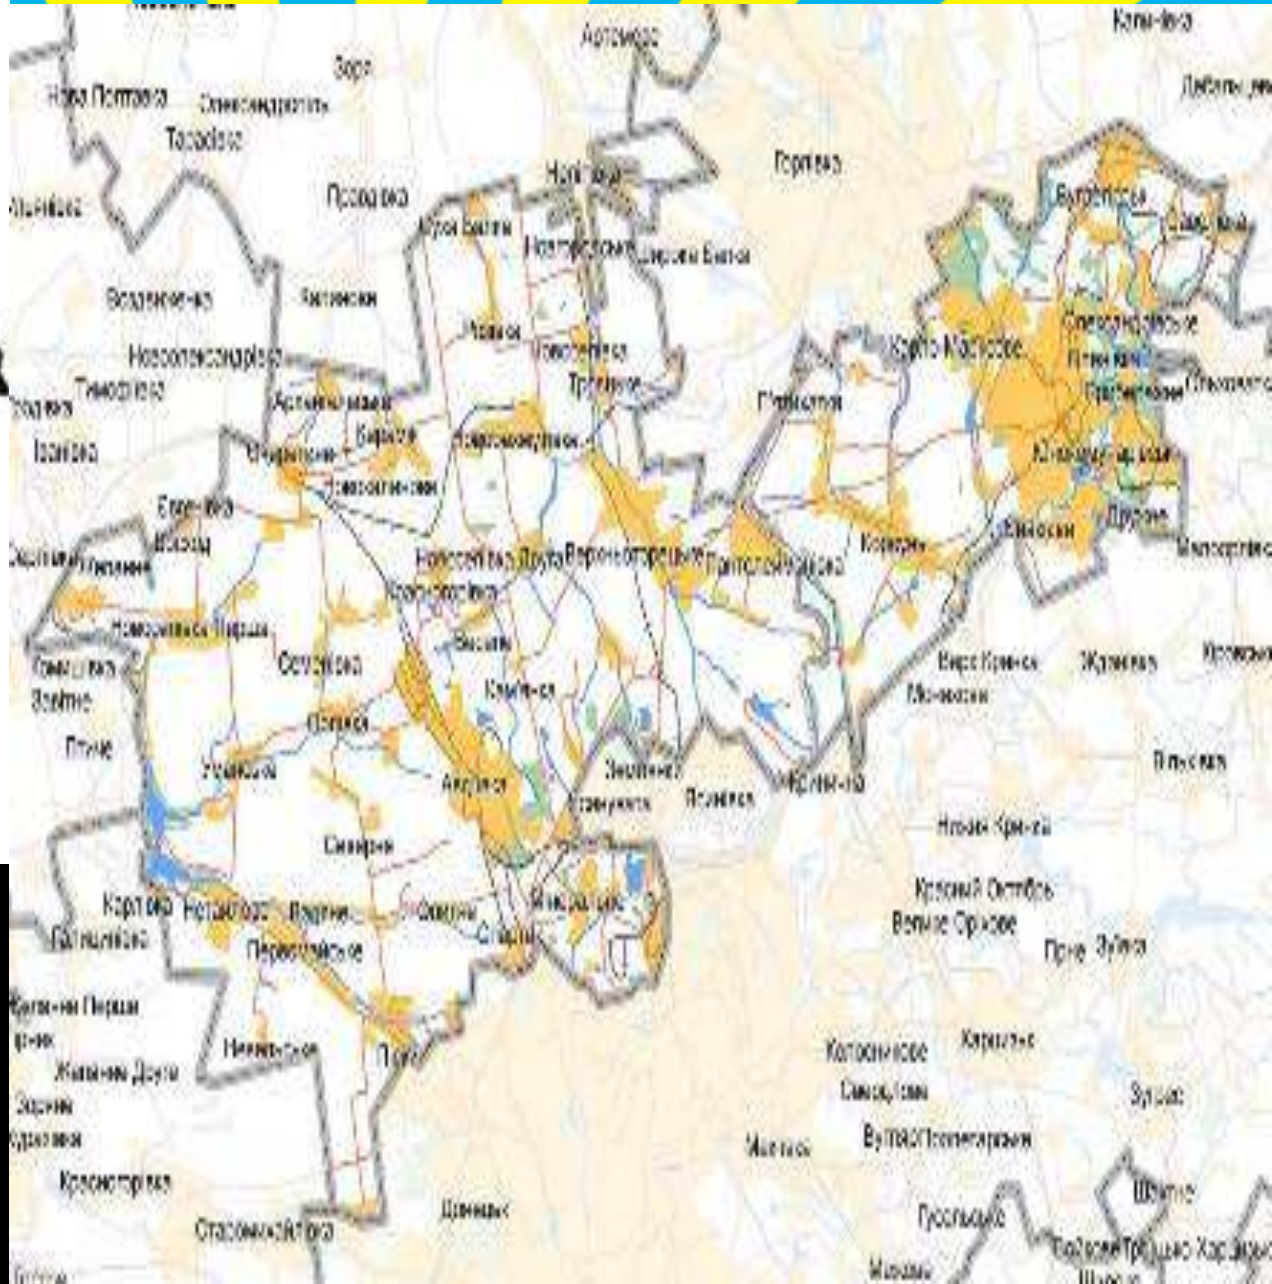

... по Донецкой области

...

15. **Ясиноватский** район (центр – г.Ясиноватая) в составе г.г.Авдеевка и Ясиноватая и Очеретинского и Пантелеймоновского поселковых Советов Ясиноватского горсовета; Озеряновского и Розовского сельсоветов Артемовского района; Скотоватского поселкового Совета и Архангельского, Новоселовского Второго, Новоселовского Первого, Орловского, Первомайского и Яковлевского сельсоветов Марьинского района.

...

Председатель Президиума Верховного Совета УССР

Д. Коротченко

Секретарь Президиума Верховного Совета УССР

А. Зленко

Мапа Ясинуватського району

Ясинуватський район
на мапі Донецької
області

Стела Ясинуватського району.