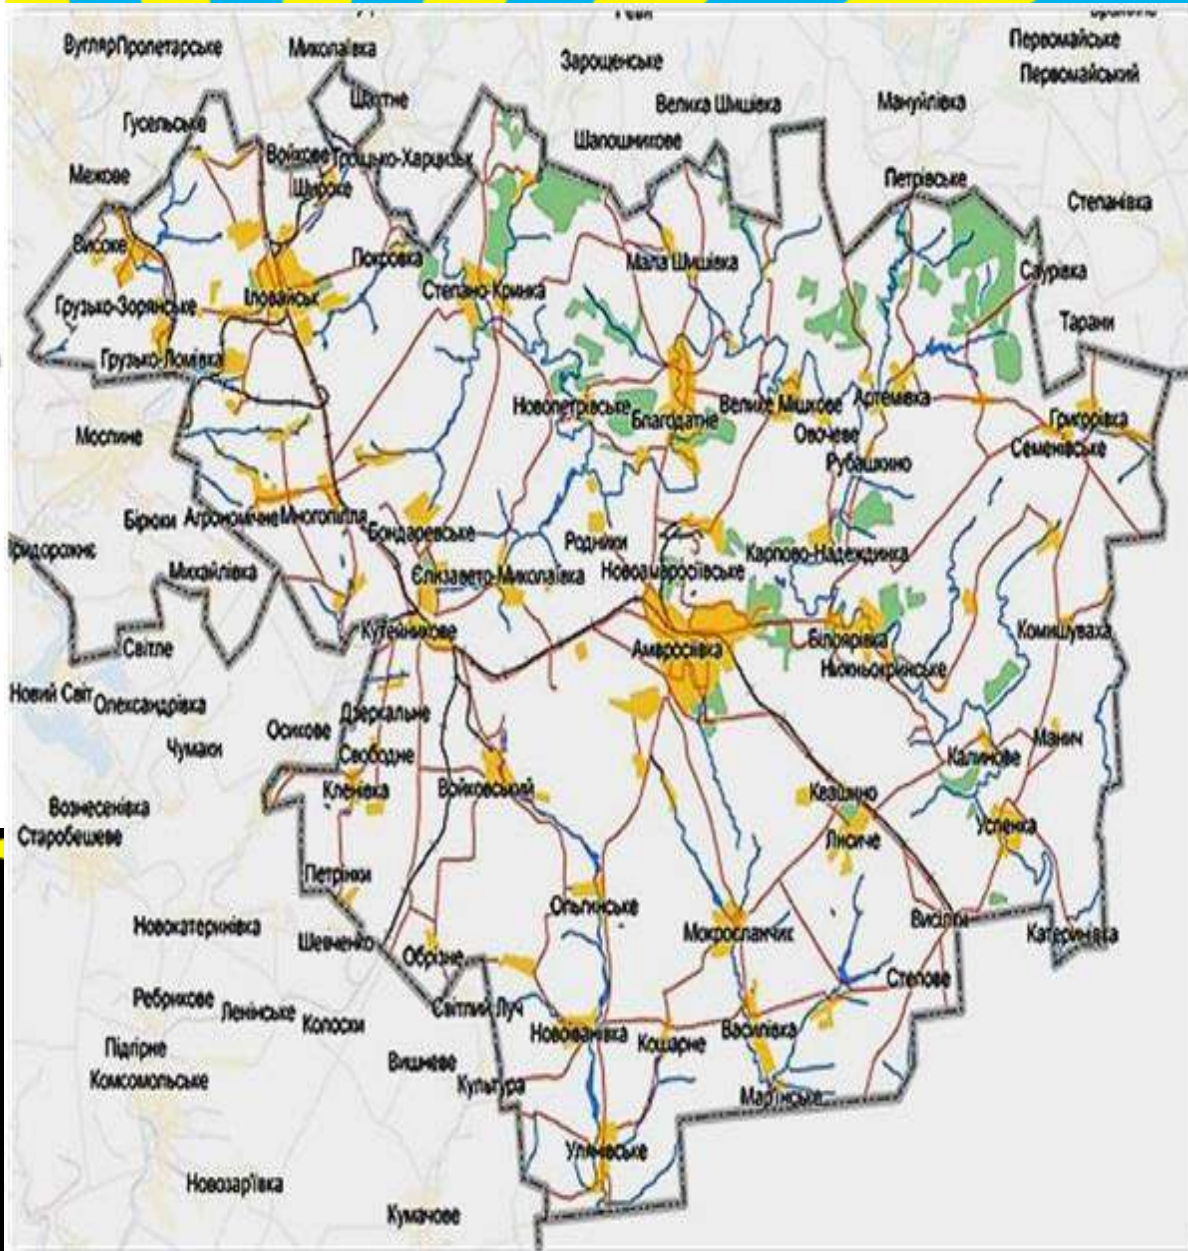

... по Донецкой области

1. Амвросиевский район (центр – г.Амвросиевка) в составе г.Амвросиевка, Войковского, Кутейниковского и Новоамвросиевского поселковых Советов и Артемовского, Белояровского, Благодатновского, Васильевского, Григоровского, Елизавето-Николаевского, Зеленовского, Лисиченского, Новоивановского, Степано-Крынского и Успенского сельсоветов Амвросиевского района; Агрономичного сельсовета Старобешевского района.

...

Оставить следующие города областного подчинения: Донецк с г.Моспино и пгт.Ларино; Артемовск с г.Часов Яр и пгт.Белокаменское и Карло-Либкнехтово;

...

Глава Президии Верховного Совета УССР  
Секретарь Президии Верховного Совета УССР

# Мапа Амвросіївського району

Амвросіївський район  
на мапі Донецької  
області

м. Амвросіївка. Площа Леніна.

**Вулиця Леніна, Амвросіївський індустріальний технікум.**

**Вид на цементний завод. 2010 рік.**