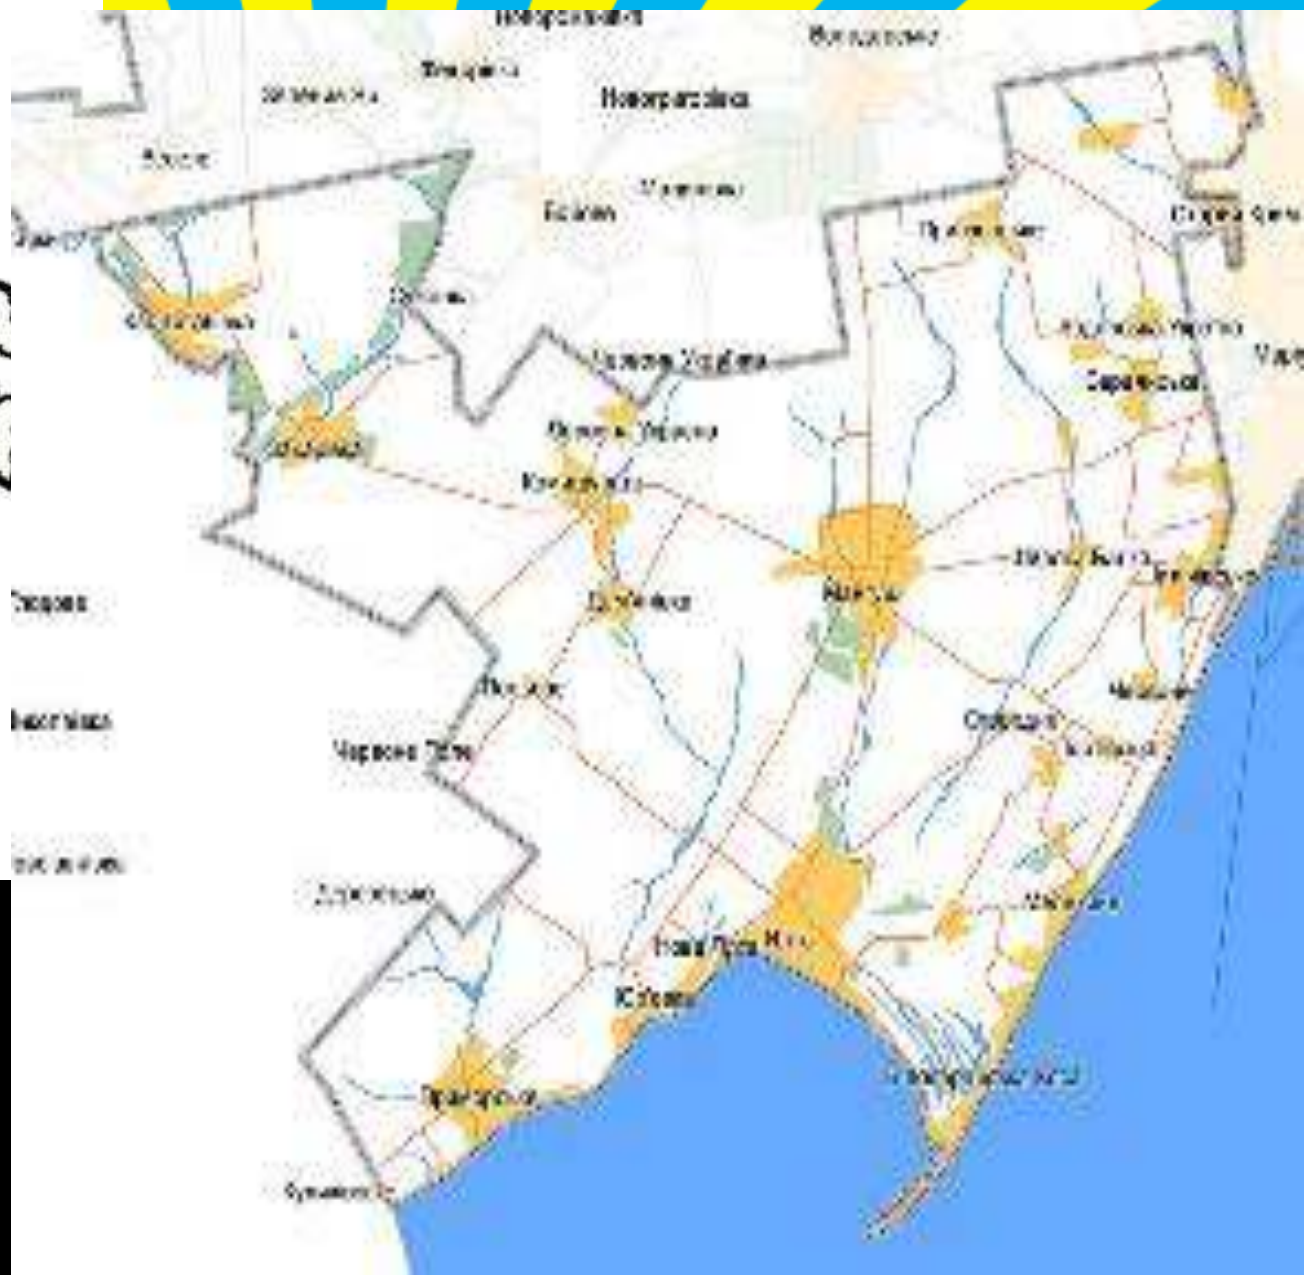

... по Донецькій області

...

5. Володарський район /центр - с.Володарське/ в складі селища міського типу Старий Крим, сільрад Володарського і Першотравневого районів та Анадольської і Краснівської – Волноваського району, Іллічівської – Ждановської міськради.

1. Перейменувати деякі населені пункти та райони:

4) у Донецькій області:

...

Першотравневий район на Мангушський район;

...

2. Ця Постанова набирає чинності з дня, наступного за днем її опублікування.

Голова Верховної Ради України

А. Парубій

Мапа Мангушського району

Мангушський район
на мапі Донецької
області

Першотравнева районна рада. 2011 рік.

Районний будинок культури. 2011 рік.

Центральна вулиця Леніна. 2011 рік.

Пам'ятник Пантеон Слави. 2011рік.